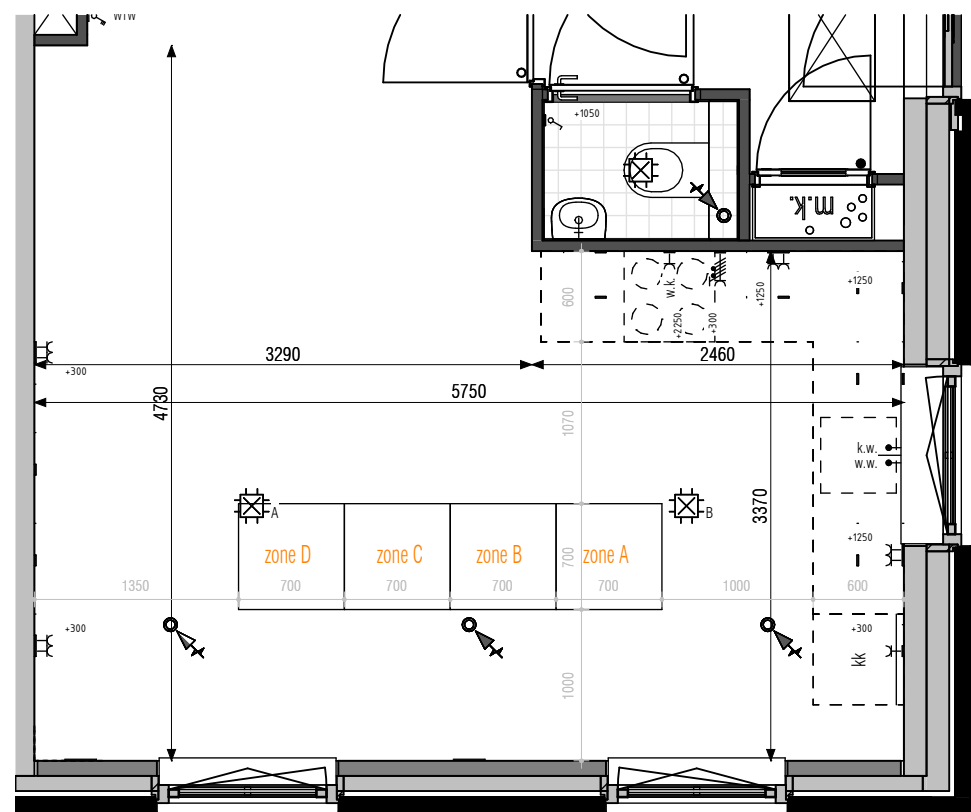

ok. vensterbank ca. 1030mm + vl.p.

476115 keukenpositie 15

LET OP! Bij keukenopties 13, 15 en 16 kan bij een keuze van een hoge kraan, het volledig naar binnen draaien van het raam worden belemmerd.