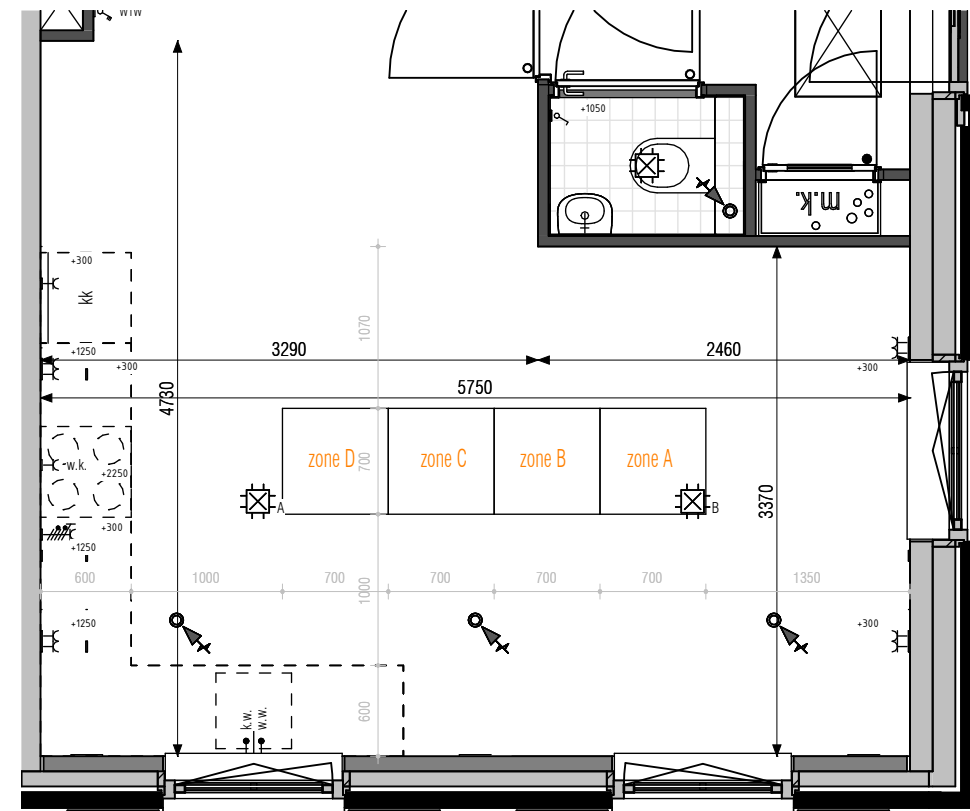

ok. vensterbank ca. 1030mm + vl.p.

476113 keukenpositie 13

LET OP! Bij keukenopties 13, 15 en 16 kan bij een keuze van een hoge kraan, het volledig naar binnen draaien van het raam worden belemmerd.