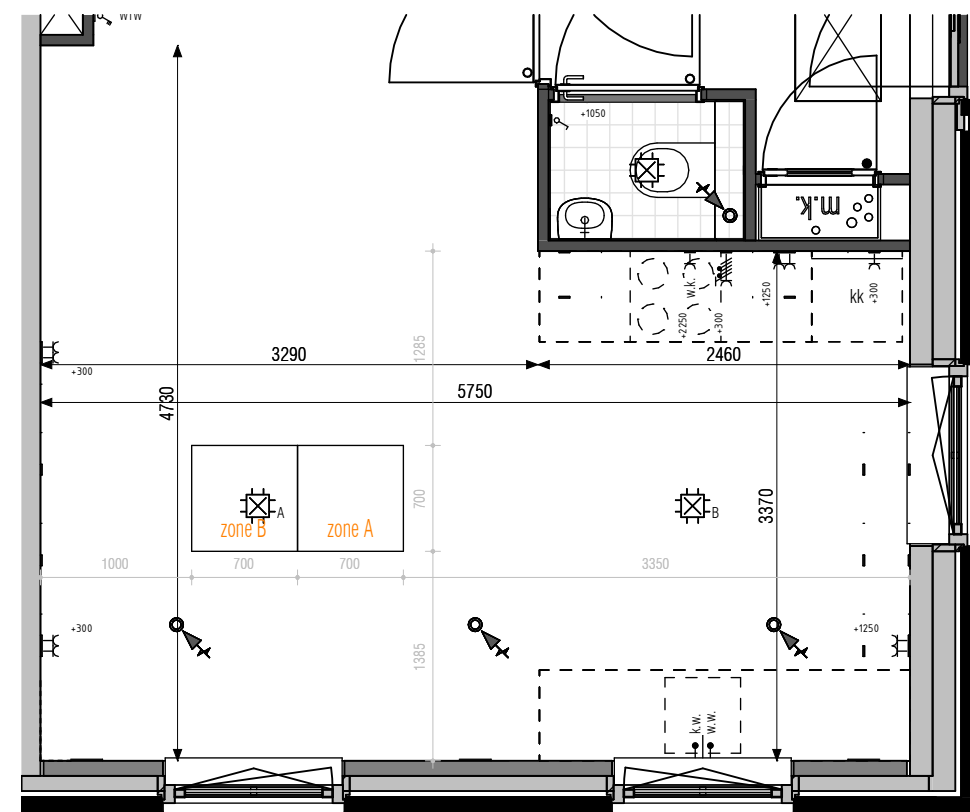

ok. vensterbank ca. 1030mm + vl.p.

476116 keukenpositie 16

LET OP! Bij keukenopties 13, 15 en 16 kan bij een keuze van een hoge kraan, het volledig naar binnen draaien van het raam worden belemmerd.

ok. vensterbank ca. 1030mm + vl.p.

Voorgevel type: Philip dwarskap bnr 77

Keukenposities voor woningtype: Philip dwarskap

Renvooi keuken

- k.w. koud water +650
- w.w. warm water +650
- aansluitpunt perilex (2x230V) t/hv elektrisch koken +300
- dubbele wandcontactdoos (+300 of boven aanrecht +1250)
- enkele wandcontactdoos (+300 of boven aanrecht +1250)
- w.k. enkele wandcontactdoos t/hv wasemkap +2250

Philip dwarskap

Type Philip dwarskap
bouwnummers 77 en 78

opdrachtgever:
GOM Zuidplaspolder II C.V.
Ptolemaeuslaan 80
3528 BP Utrecht
project:
Koningskwartier fase 8B
locatie:
**Gemeente Zuidplas
Zevenhuizen**
onderdeel:
**Keukenopties
Type Philip dwarskap**

formaat: **A2**
datum: **18-05-2022**

tekeningnummer: **VK-60.06**