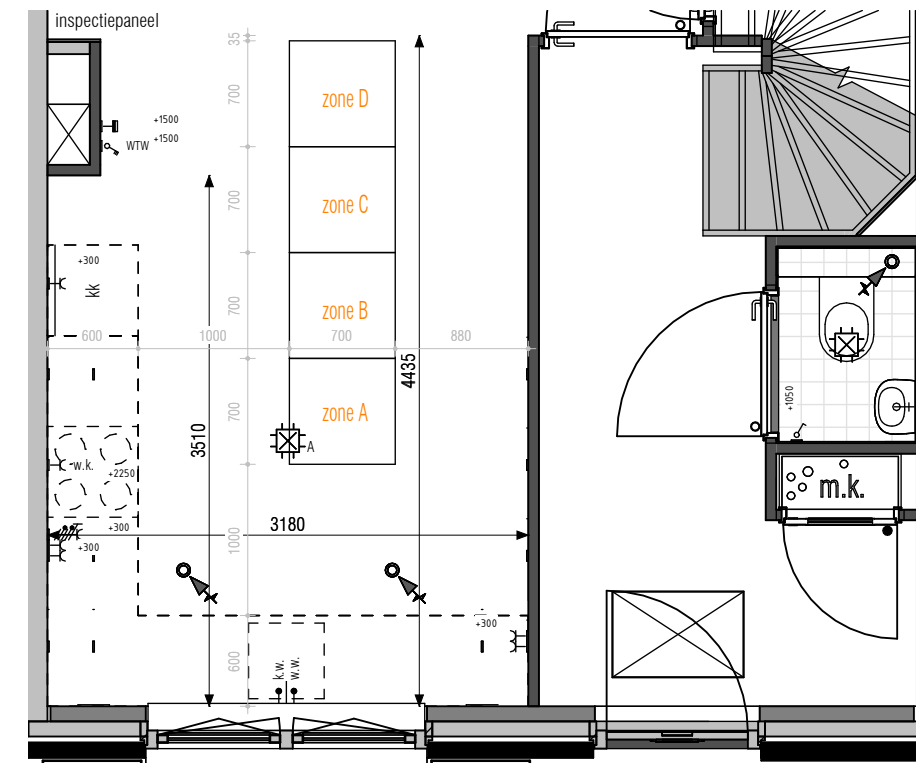

ok. vensterbank ca. 1025mm + vl.p.

475703 keukenpositie 3

LET OPI! Bij keukenopties 3 en 4 kan bij een keuze van een hoge kraan, het volledig naar binnen draaien van het raam worden belemmerd.