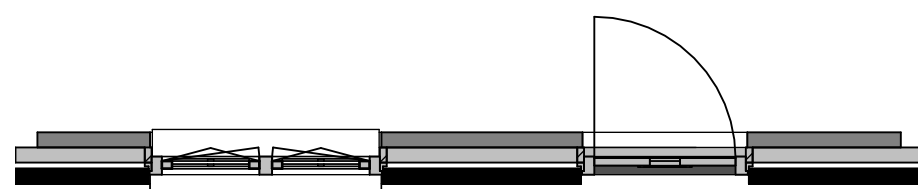

475704 keukenpositie 4

ok. vensterbank ca. 1025mm + vl.p.

Voorgevel type: Letizia (Blok 19)

Keukenposities voor woningtype: Letizia

Renvooi keuken

	k.w.	koud water +650
	w.w.	warm water +650
		aansluitpunt perilex (2x230V) tlv elektrisch koken +300
		dubbele wandcontactdoos (+300 of boven aanrecht +1250)
		enkele wandcontactdoos (+300 of boven aanrecht +1250)
	wk	enkele wandcontactdoos tlv wasenkap +2250

Letizia

Type Letizia - zonnepanelen voor
bouwnummers 99, 100, 101 en 102
Type Letizia - zonnepanelen achter
bouwnummers 82, 84, 85, 86, 87 en 88

opdrachtgever:
GOM Zuidplaspolder II C.V.
Ptolemaeuslaan 80
3528 BP Utrecht
project:
Koningskwartier fase 8B
locatie:
Gemeente Zuidplas
Zevenhuizen
onderdeel:
Keukenopties
Type Letizia

formaat: **A2**
datum: **18-05-2022**

tekeningnummer: **VK-60.03**