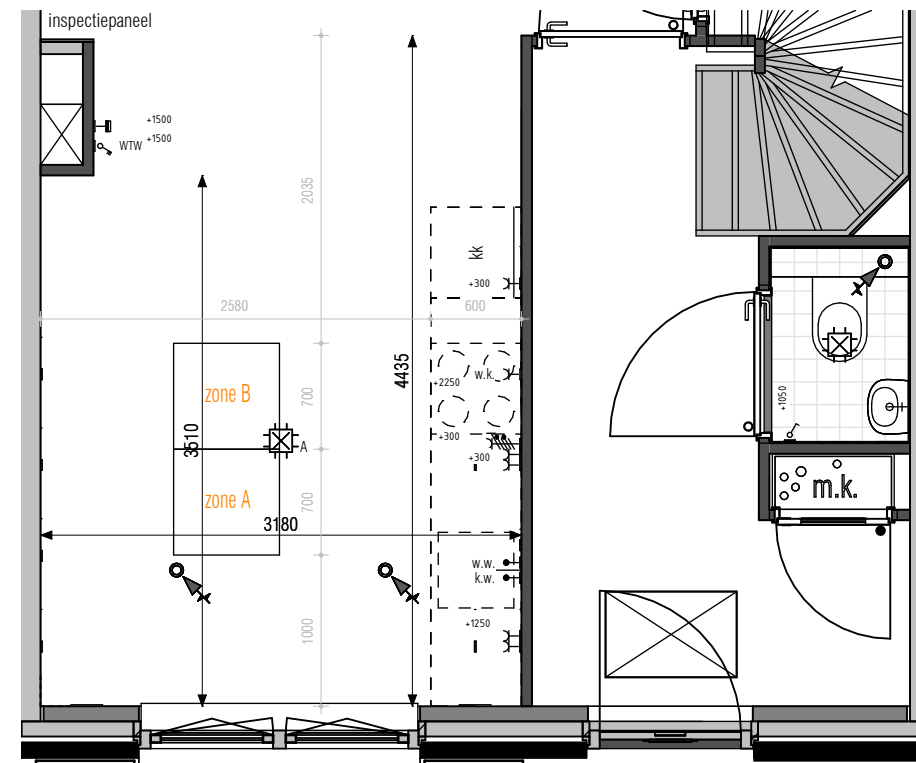

ok. vensterbank ca. 1025mm + vl.p.

475702 keukenpositie 2