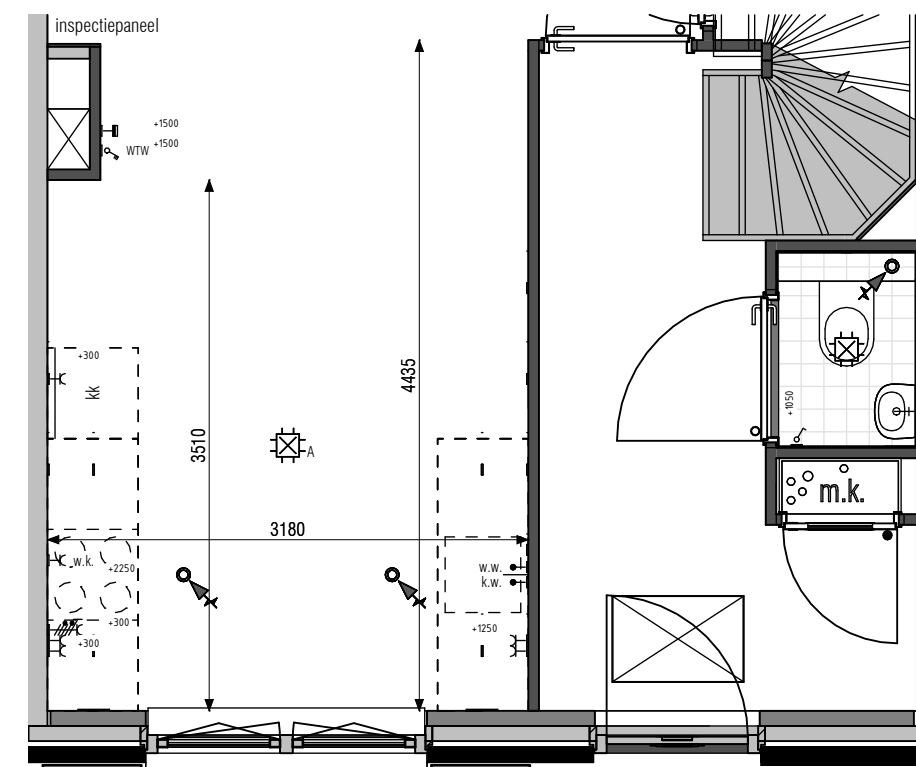

ok. vensterbank ca. 1025mm + vl.p.

475706 keukenpositie 6

ok. vensterbank ca. 1025mm + vl.p.

Keukenposities voor woningtype: Letizia

Renvooi keuken

	k.w.	koud water +650
	w.w.	warm water +650
		aansluitpunt perilex (2x230V) tlv elektrisch koken +300
		dubbele wandcontactdoos (+300 of boven aanrecht +1250)
		enkele wandcontactdoos (+300 of boven aanrecht +1250)
	wk	enkele wandcontactdoos tlv wasenkap +2250

Letizia

Type Letizia - zonnepanelen voor
bouwnummers 99, 100, 101 en 102
Type Letizia - zonnepanelen achter
bouwnummers 82, 84, 85, 86, 87 en 88

opdrachtgever:
GOM Zuidplaspolder II C.V.
Ptolemaeuslaan 80
3528 BP Utrecht
project:
Koningskwartier fase 8B
locatie:
Gemeente Zuidplas
Zevenhuizen
onderdeel:
Keukenopties
Type Letizia

formaat: **A2**
datum: **18-05-2022**

tekeningnummer: **VK-60.03**