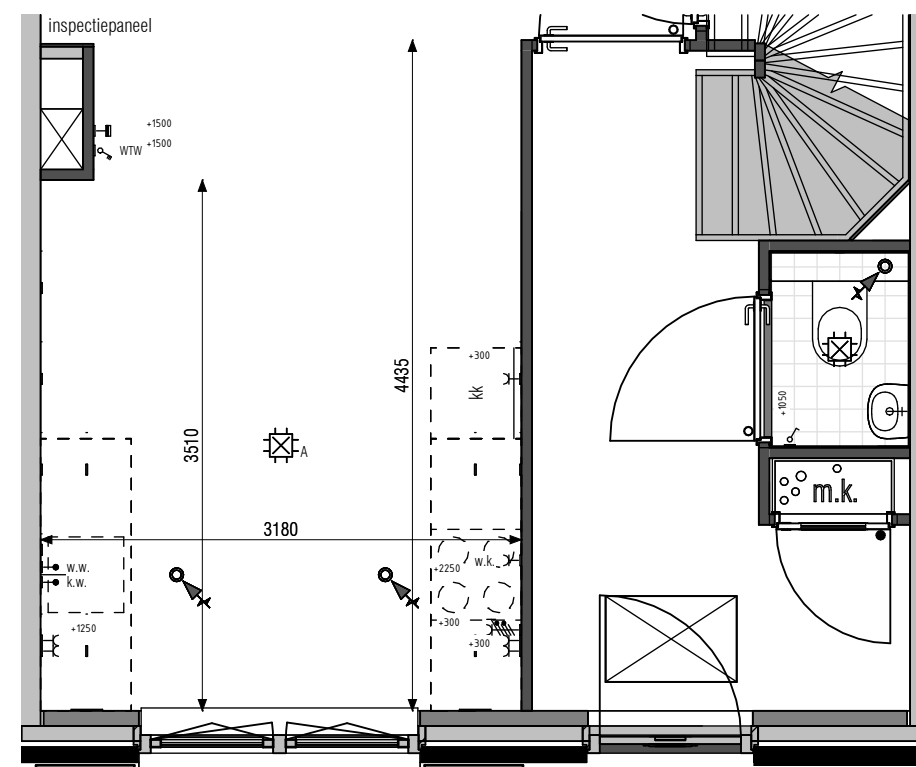

ok. vensterbank ca. 1025mm + vl.p.

475705 keukenpositie 5