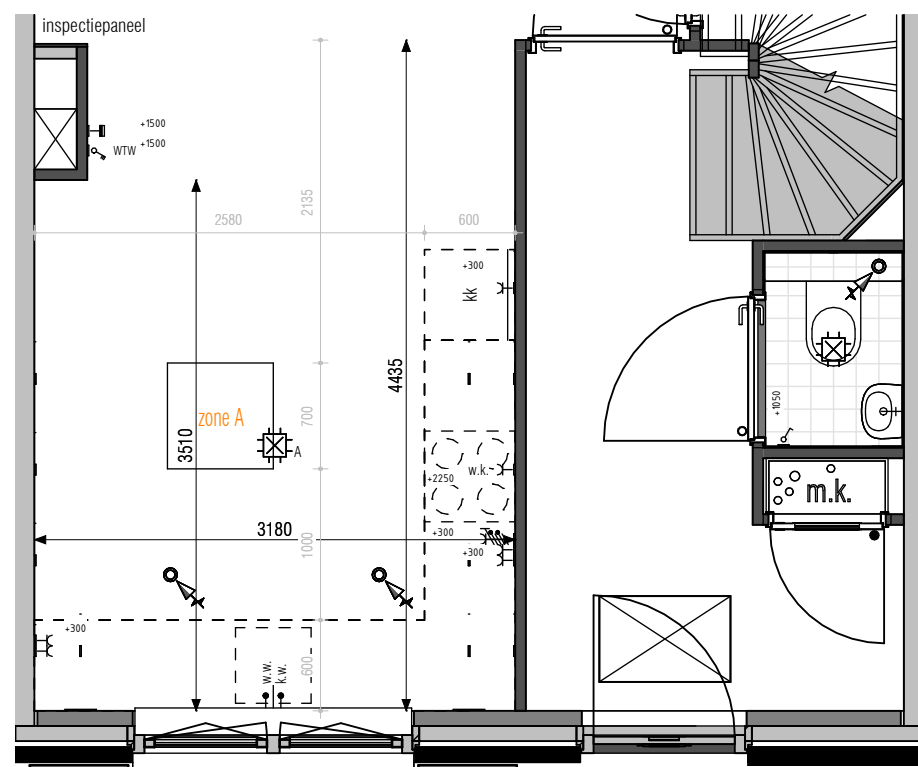

ok. vensterbank ca. 1025mm + vl.p.

LET OPI! Bij keukenopties 3 en 4 kan bij een keuze van een hoge kraan, het volledig naar binnen draaien van het raam worden belemmerd.