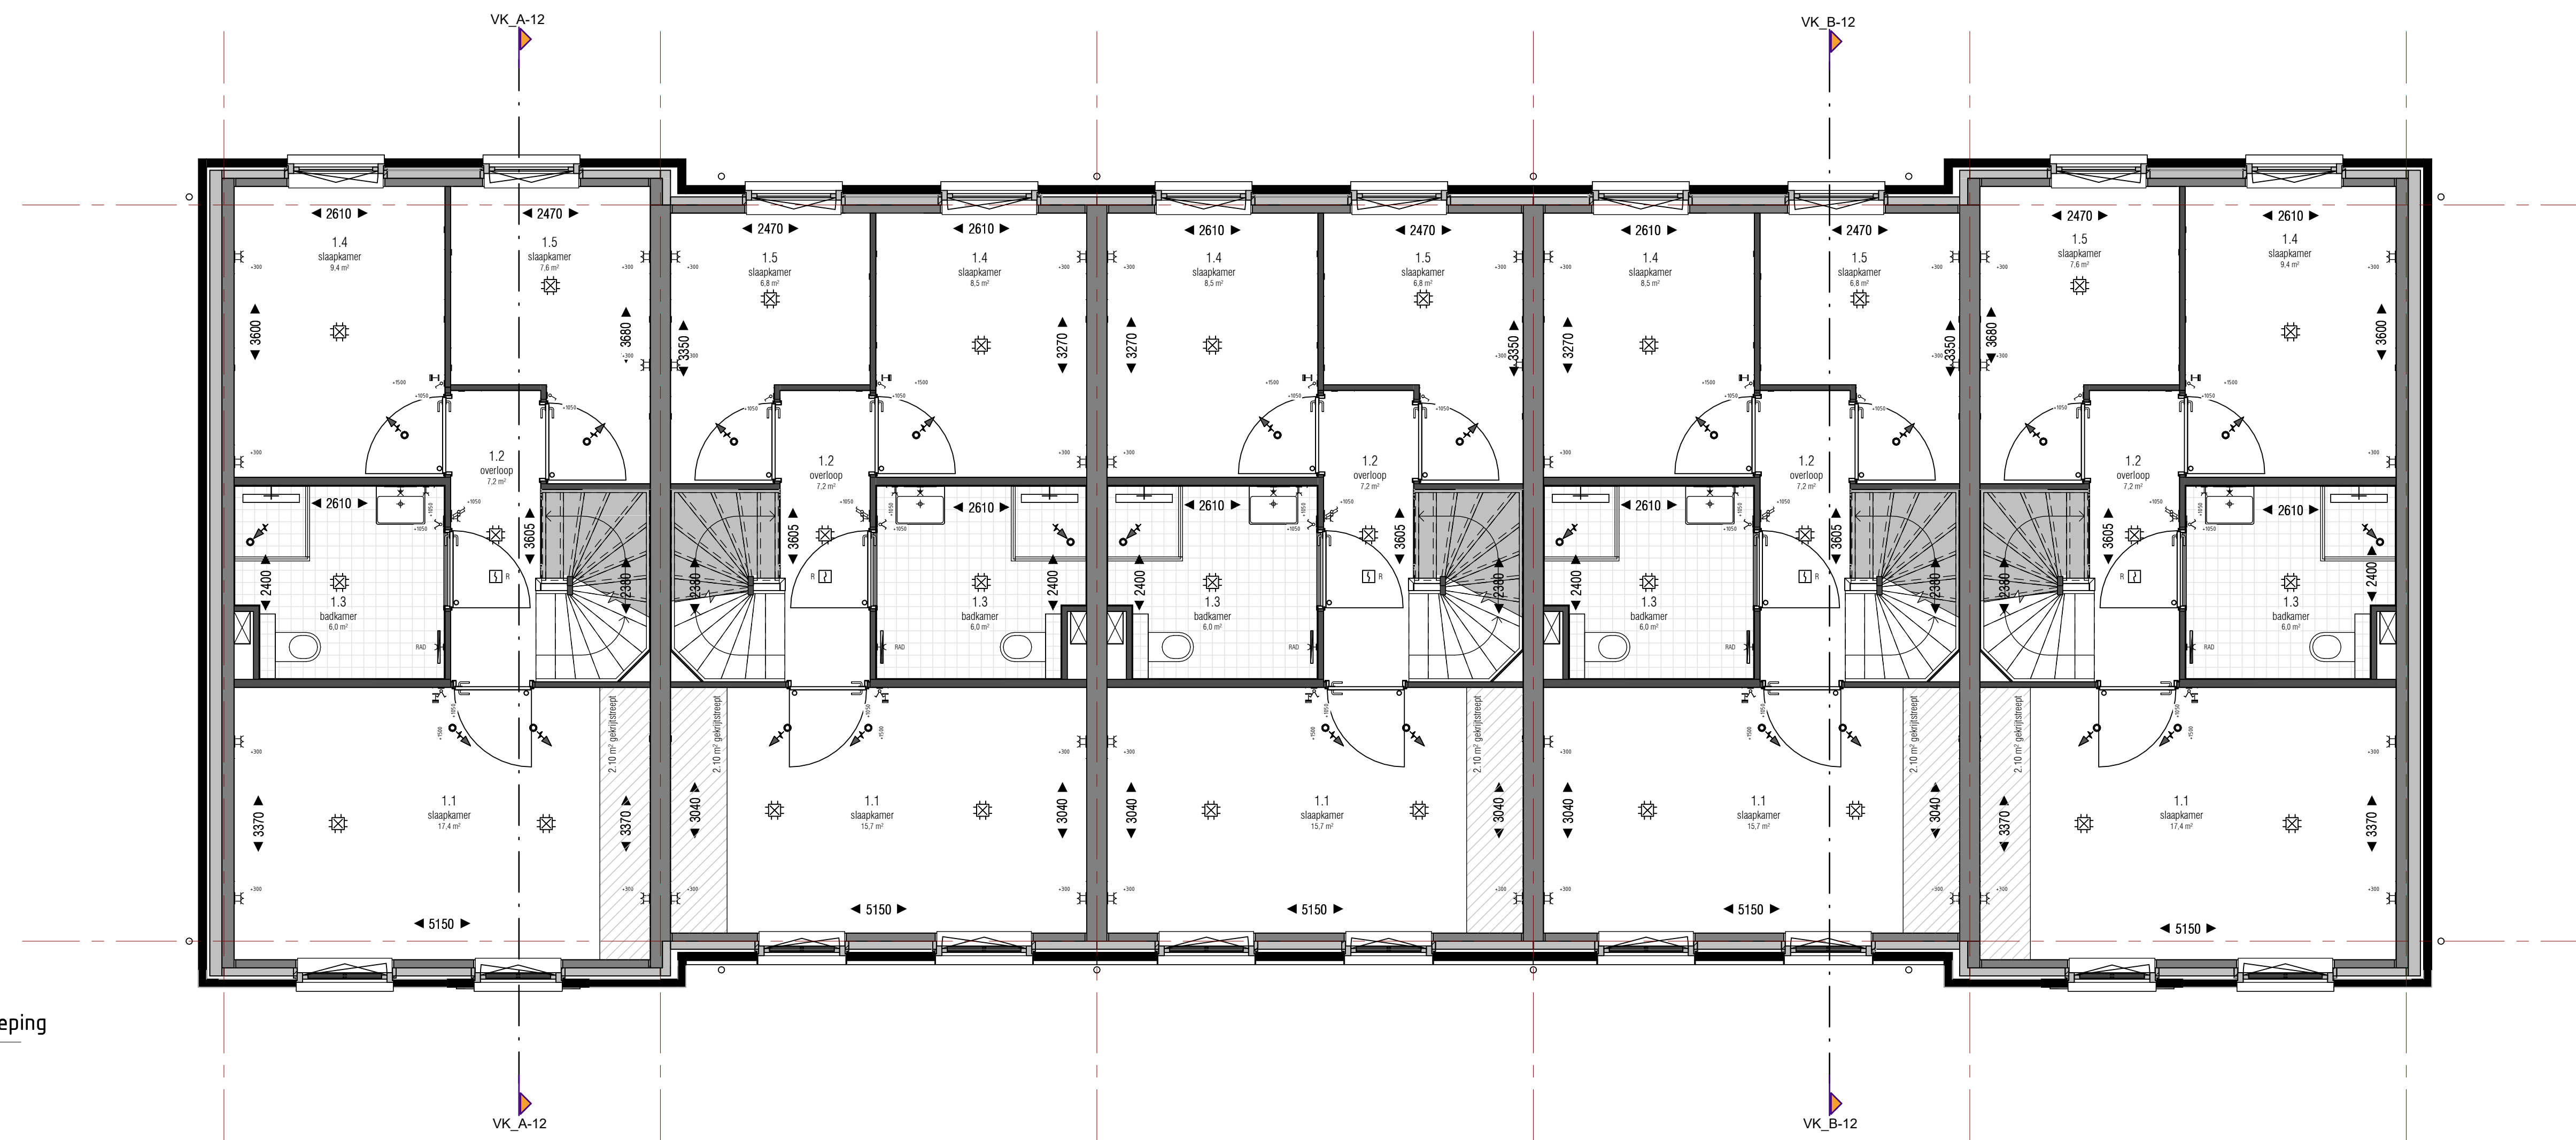

1e verdieping
1 : 50

Bouwnummer: 64
Woningtype: Isabella dwarskap

Bouwnummer: 65
Woningtype: Isabella

Bouwnummer: 66
Woningtype: Isabella

Bouwnummer: 67
Woningtype: Isabella

Bouwnummer: 68
Woningtype: Isabella dwarskap