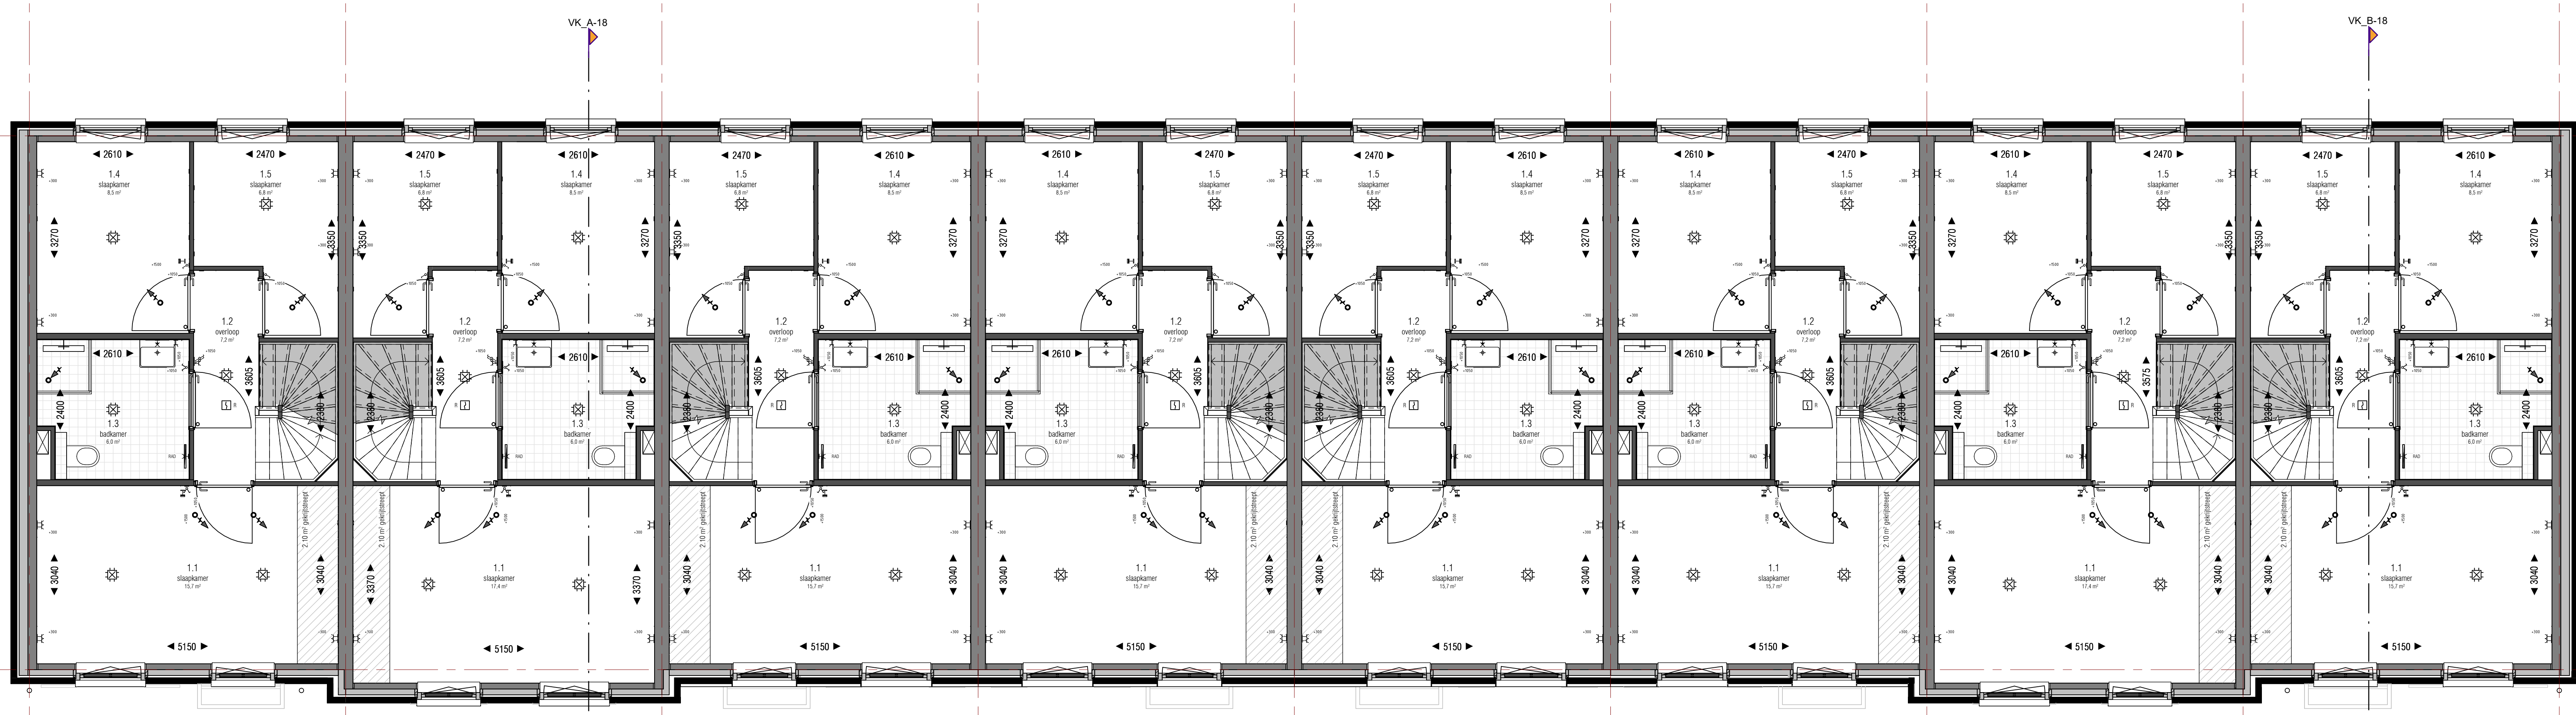

1e verdieping
1:50

Bouwnummer: 90
Woningtype: Isabella

Bouwnummer: 91
Woningtype: Isabella tuit

Bouwnummer: 92
Woningtype: Isabella

Bouwnummer: 93
Woningtype: Isabella

Bouwnummer: 94
Woningtype: Isabella

Bouwnummer: 95
Woningtype: Isabella

Bouwnummer: 96
Woningtype: Isabella tuit

Bouwnummer: 97
Woningtype: Isabella