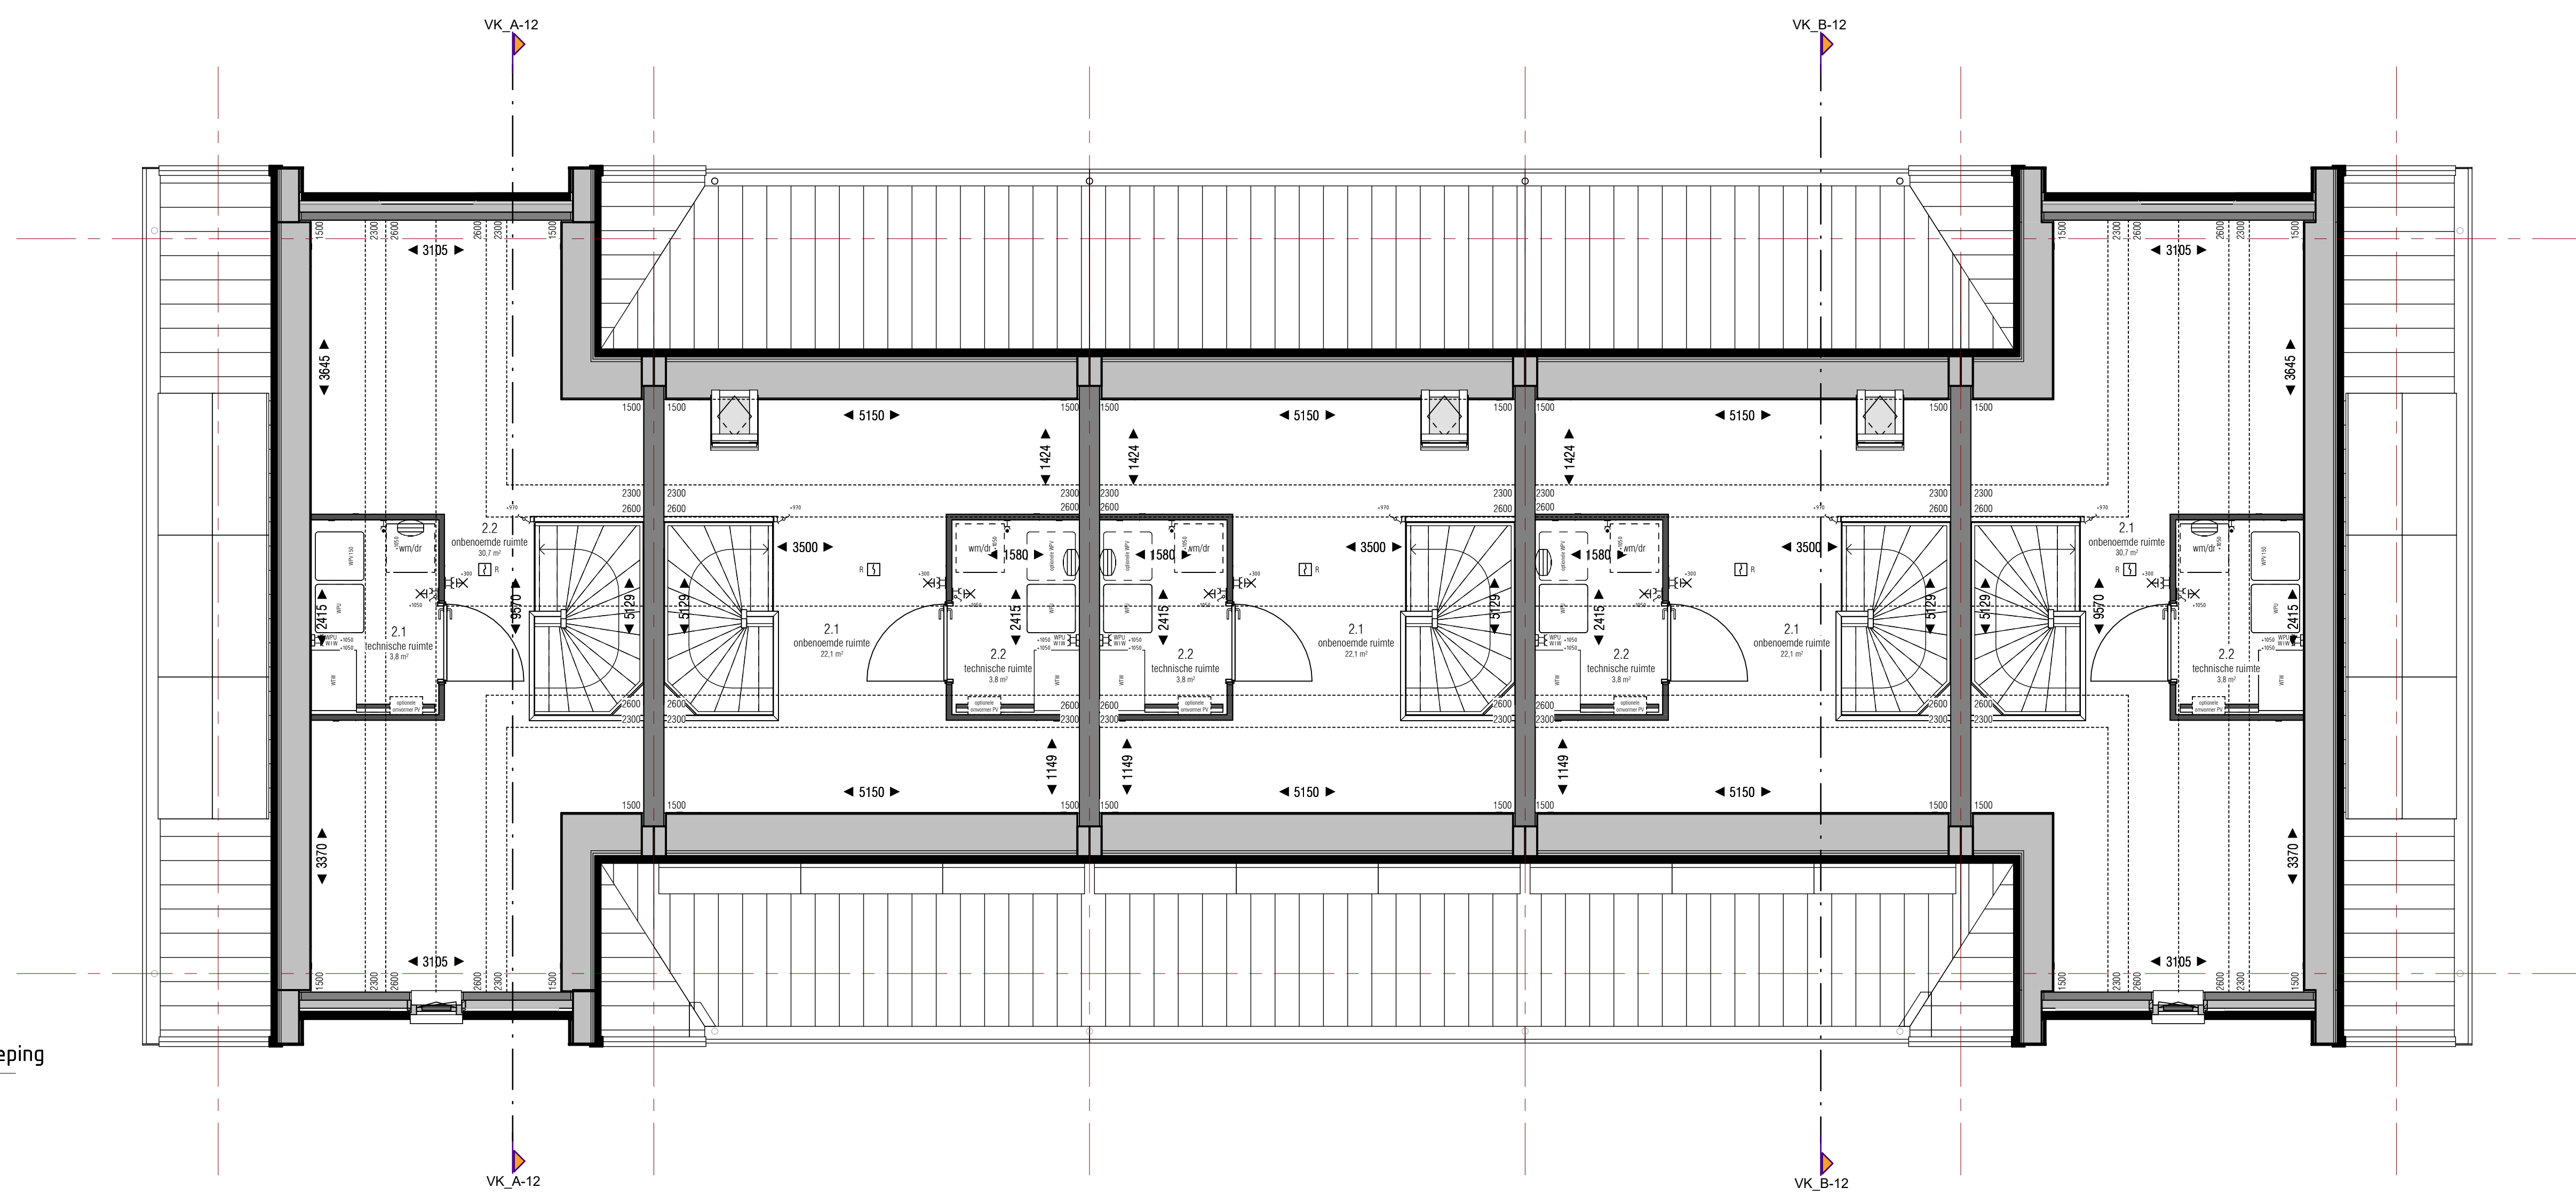

2e verdieping
1 : 50

Bouwnummer: 64
Woningtype: Isabella dwarskap

Bouwnummer: 65
Woningtype: Isabella

Bouwnummer: 66
Woningtype: Isabella

Bouwnummer: 67
Woningtype: Isabella

Bouwnummer: 68
Woningtype: Isabella dwarskap

dakaanzicht
1 : 50