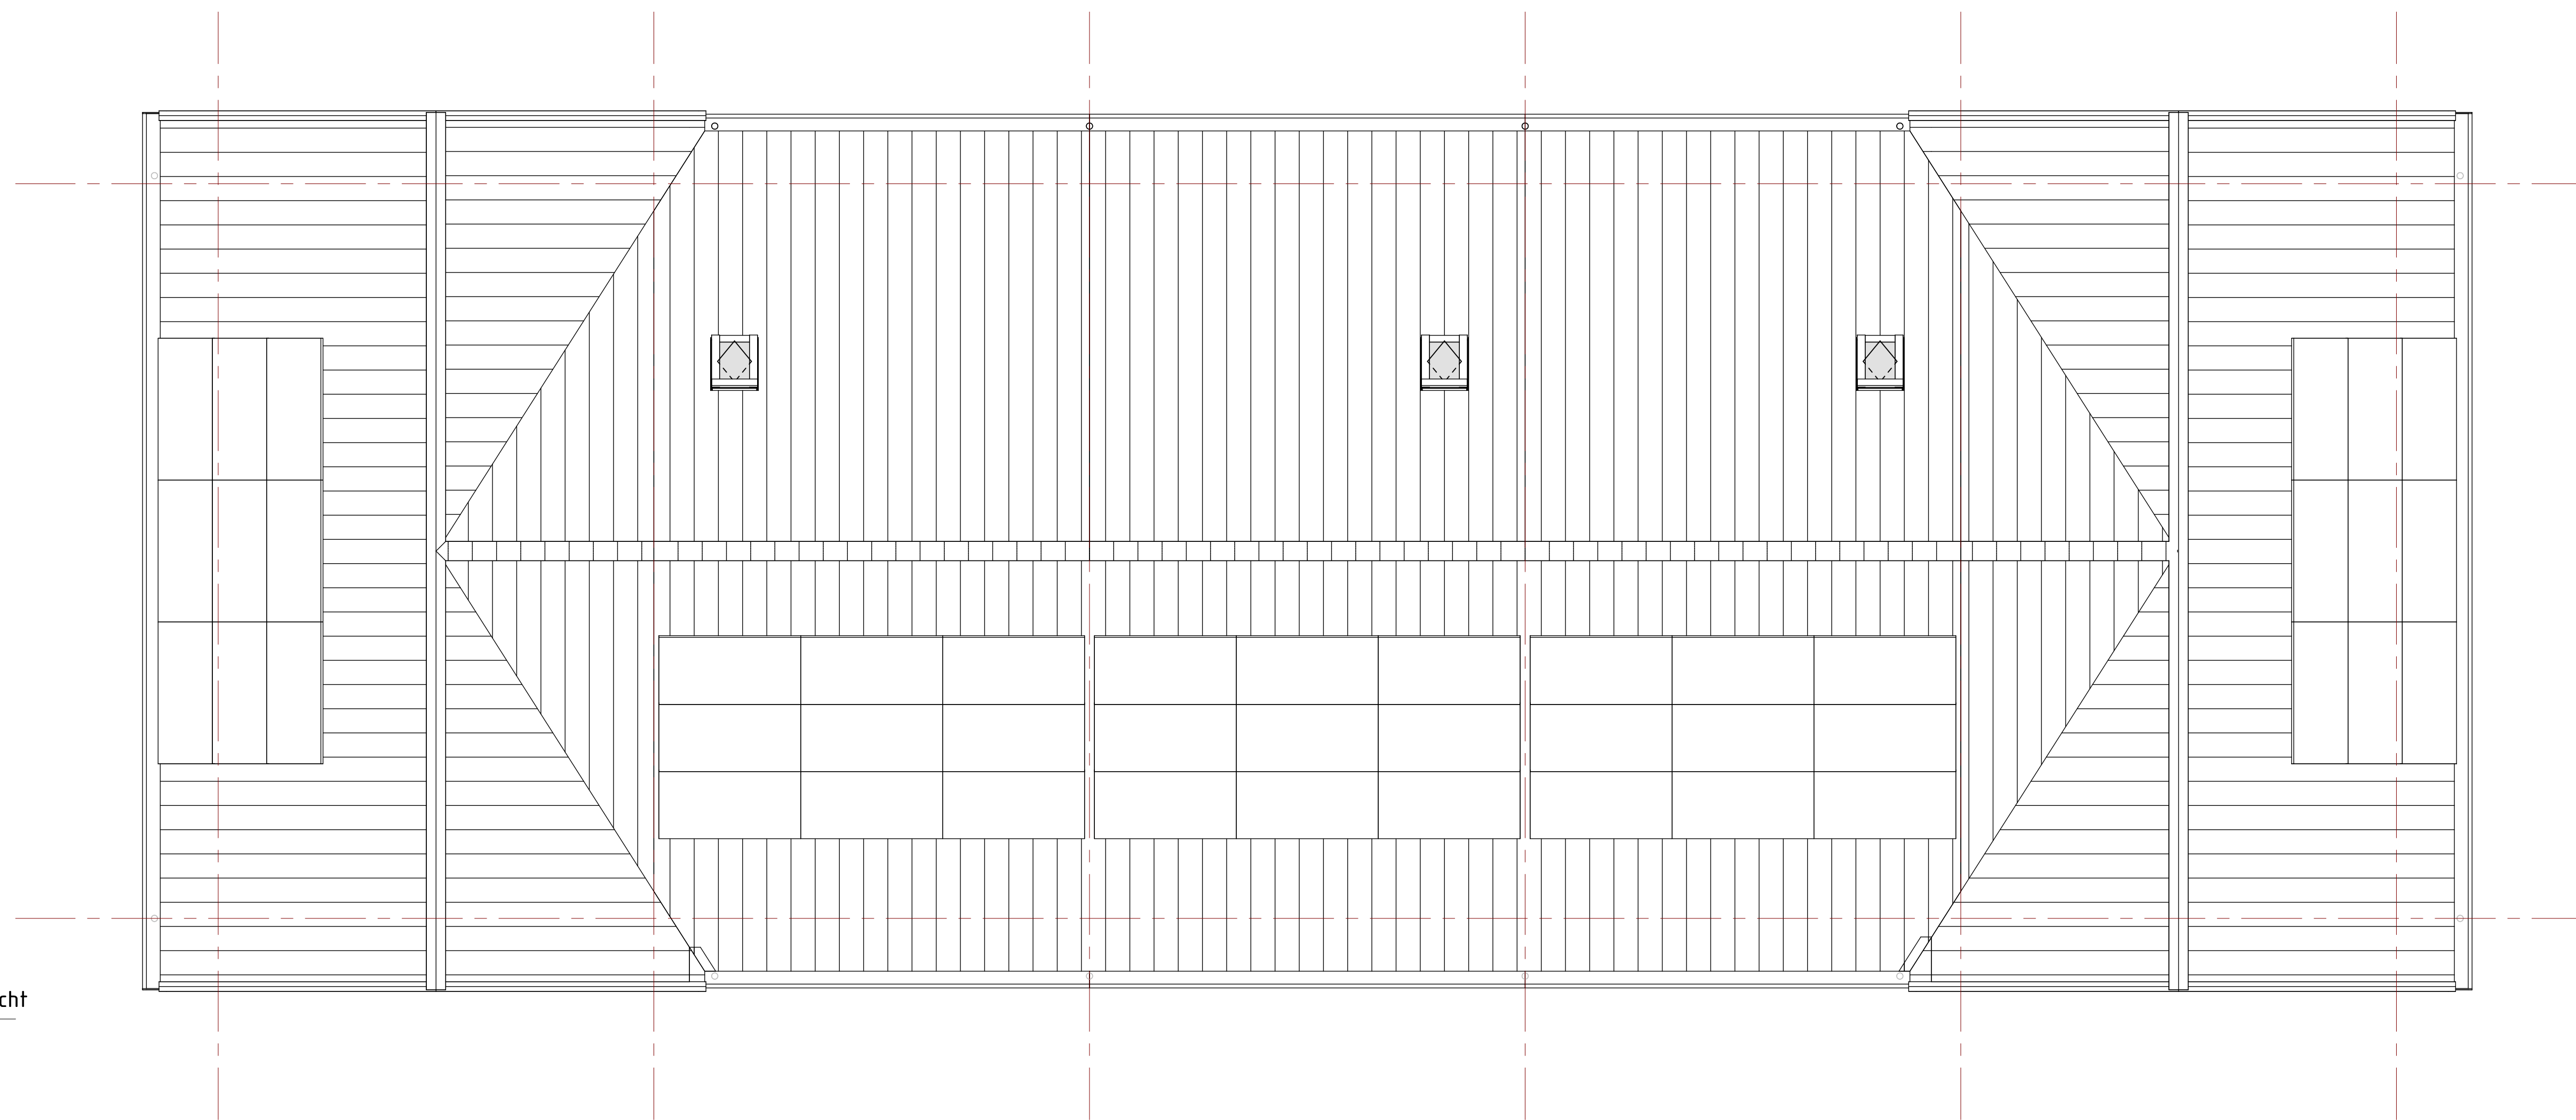

Blok 12

formaat: A3

datum: 18-05-2022

tekeningnummer: VK-12.01

Blok 12