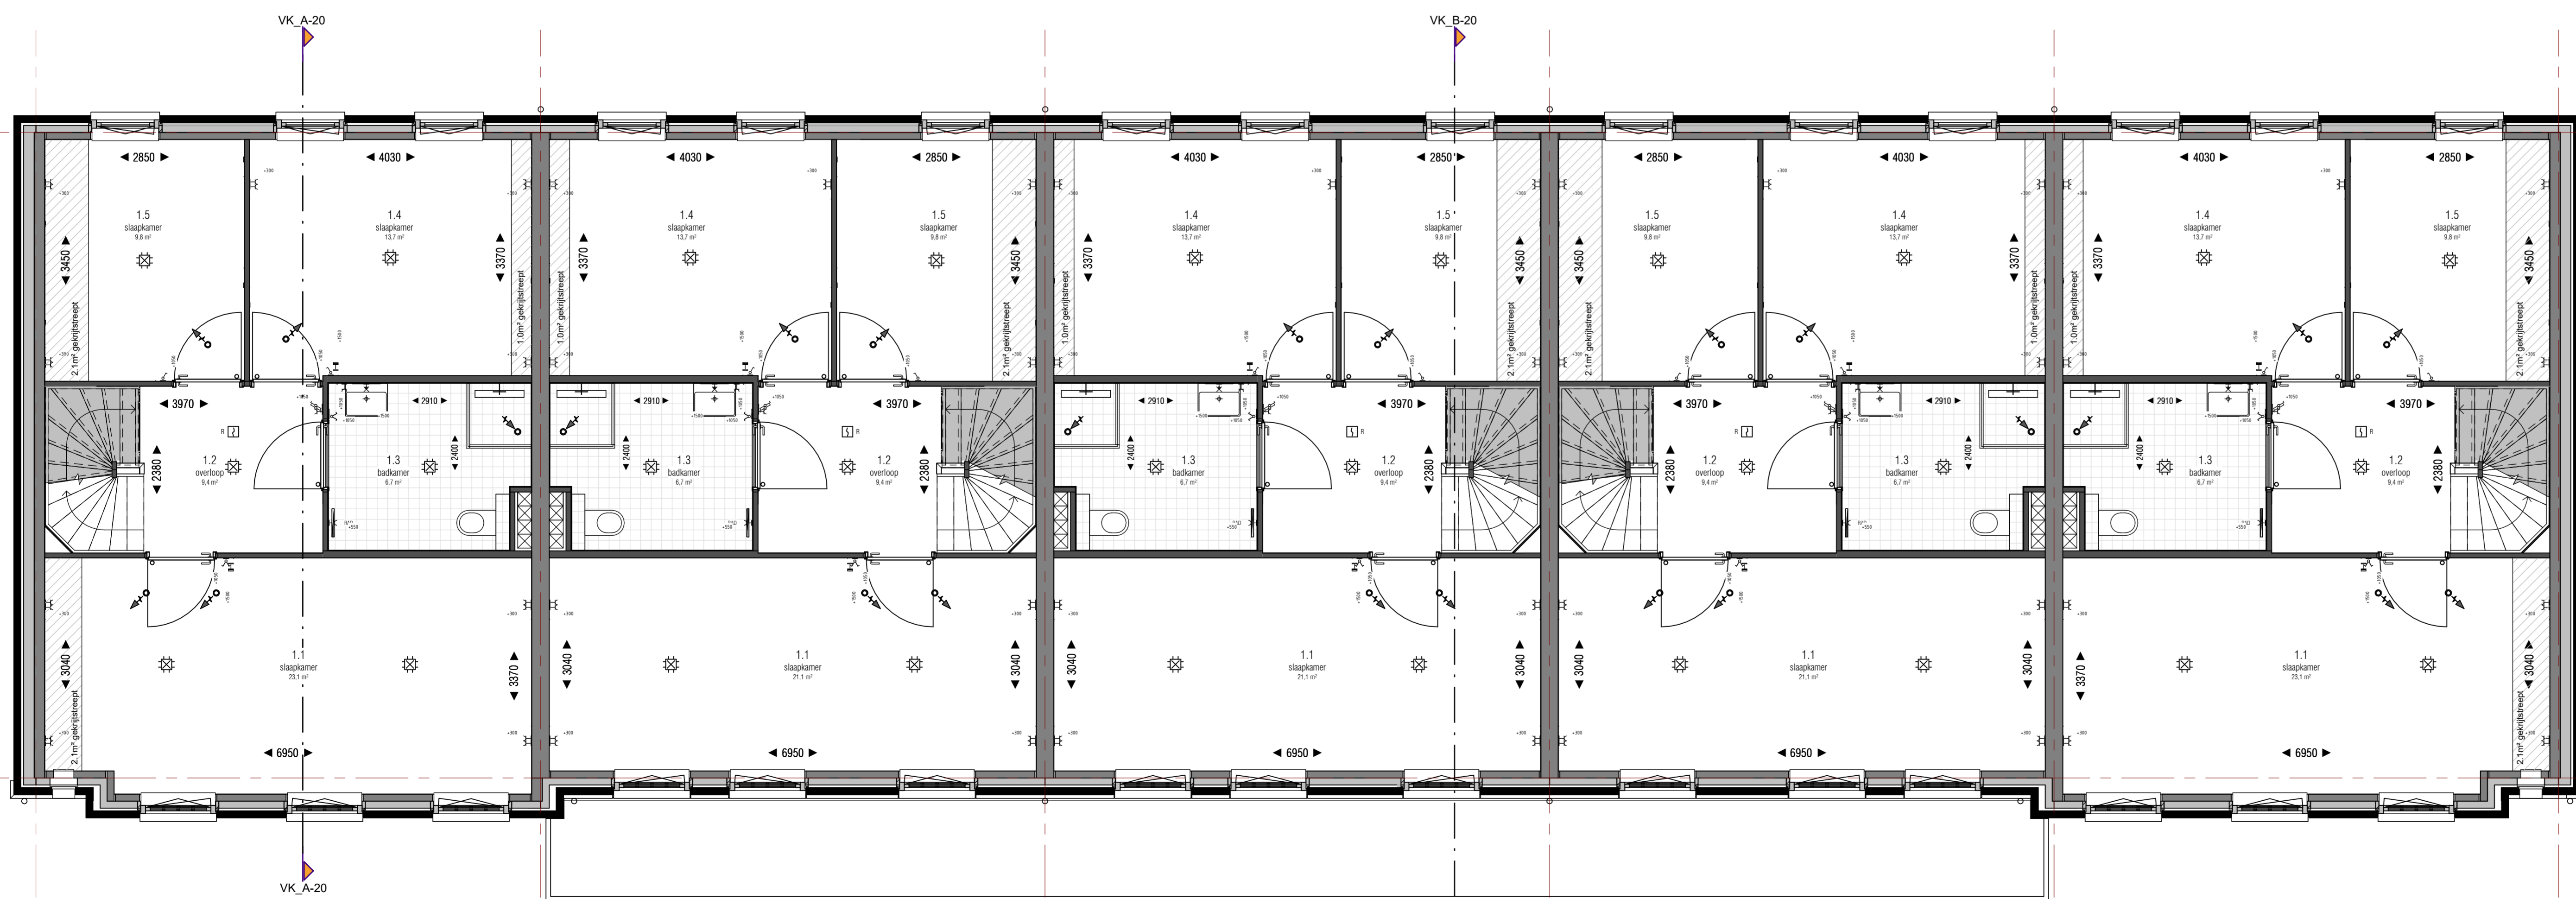

1e verdieping
1 : 50

Bouwnummer: 104
Woningtype: Mathilde dwarskap

Bouwnummer: 105
Woningtype: Mathilde

Bouwnummer: 106
Woningtype: Mathilde

Bouwnummer: 107
Woningtype: Mathilde

Bouwnummer: 108
Woningtype: Mathilde dwarskap